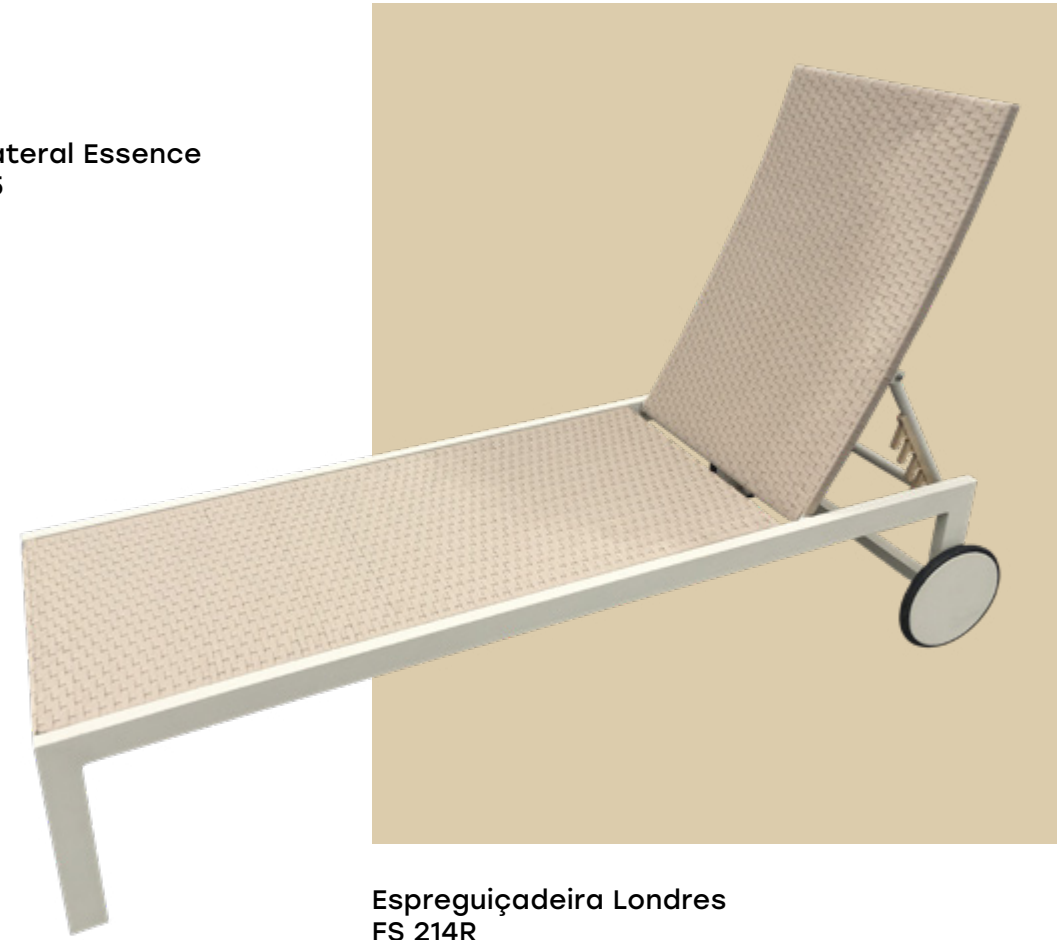

Carrinho de Chá Ronaldo Fraga - RF 040

Espreguiçadeiras Dias de Sol - RF 013

Mesa de centro Fogueira - RF 022

Poltrona Sol – RF 041
Cama PET ABREU – ABR 04

Dossel para Sonhar – RF 014

Mesa Lateral Essence
JC 2085