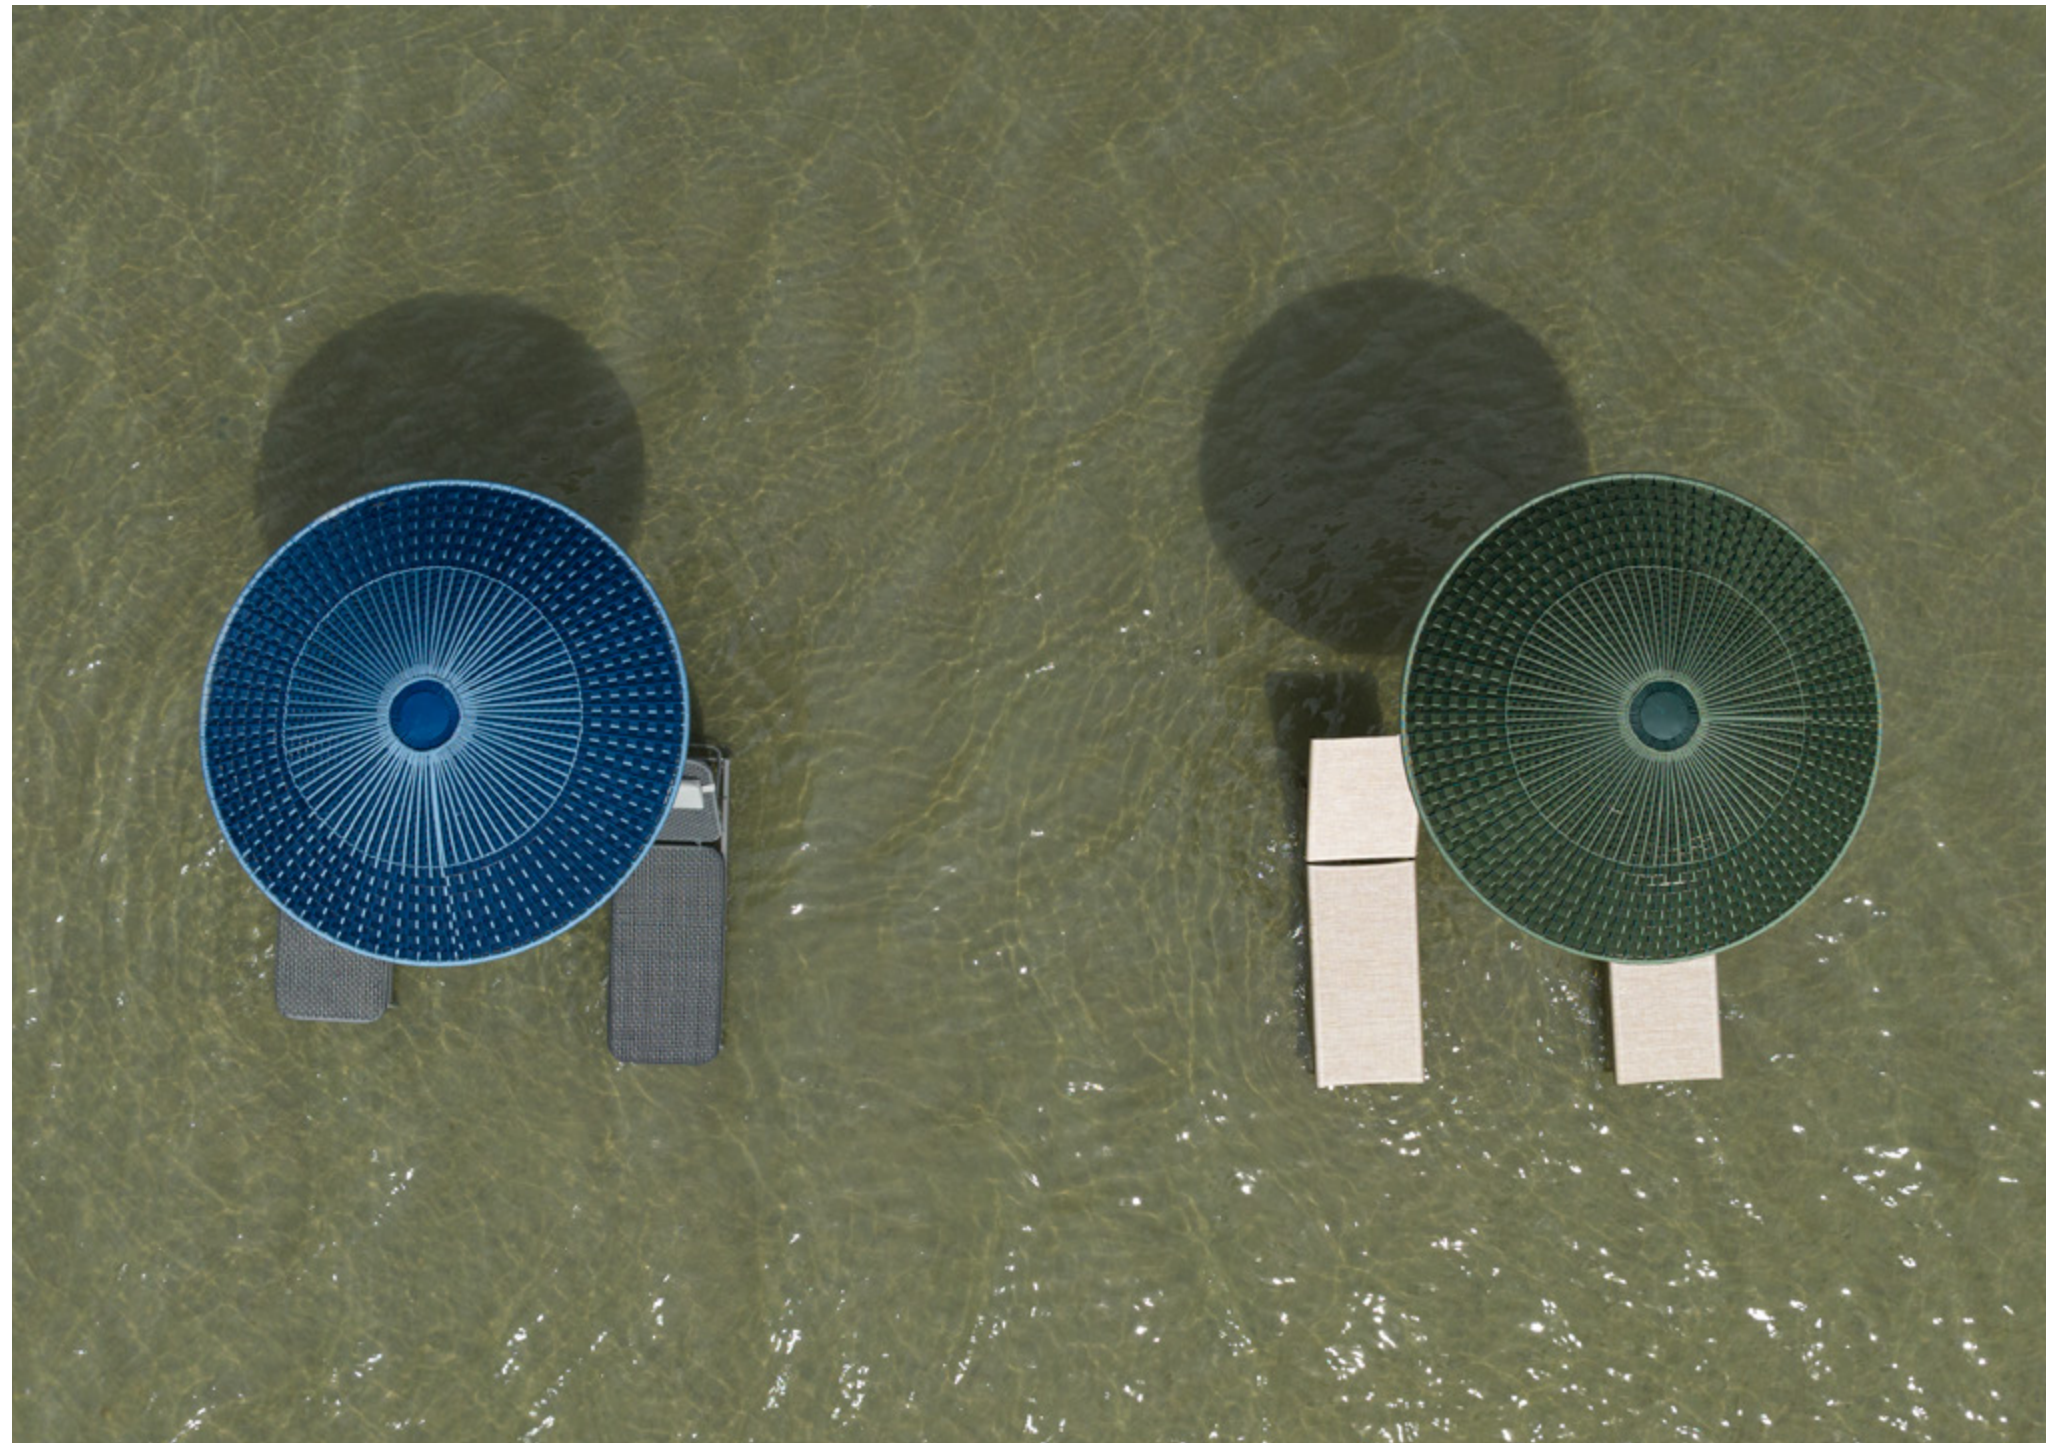

Espreguiçadeira Haváí – HAV 004
Mesa Lateral Haváí – HAV 007

Ombrelone Summer – SUM 004
Base Ombrelone – BS 002

Espreguiçadeira Haváí - HAV 006
Mesa Lateral Haváí - HAV 007

Ombrelone Summer - SUM 004
Base Ombrelone - BS 002