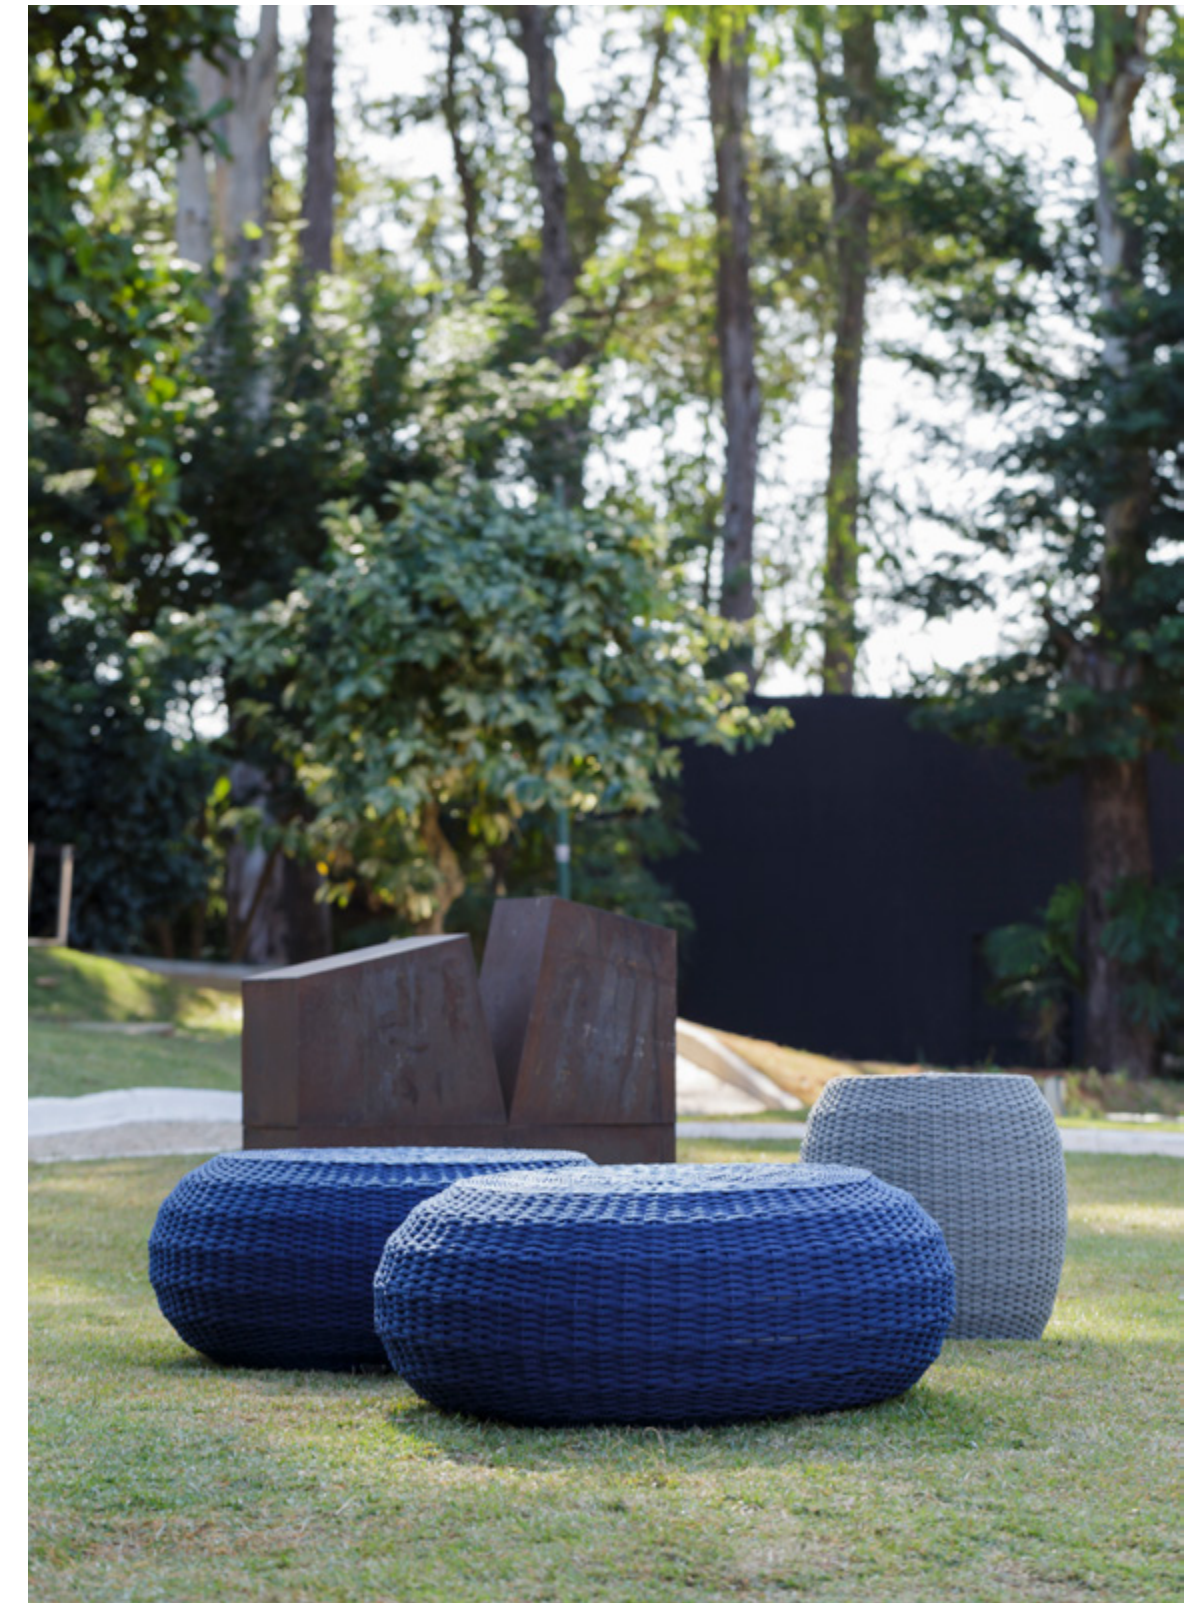

Chaise FLOAT - FLO 001

Sofá Marsala - CF 357
Mesa de centro Lareira - LAR 01

Mesa Lateral HUG - HUG 02
Poltrona FLOAT - FLO 003

Poltrona Hórus - CNR 2520

Mesa de Jantar Leal - LEA 003 GT

Banqueta Hórus - BQCNR 2520